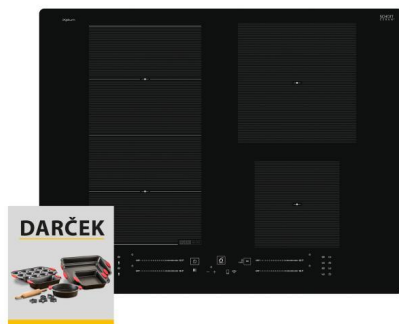

WF S2765 NE/ IXL

Varná doska

Whirlpool

EAN kód: 8003437238567

Typ varnej dosky	indukčná
Katégória dosky	samostatná
Šírka dosky	nad 60 cm

Vlastnosti

6. ZMYSEL varných dosiek	áno
WIFI ovládanie	áno
Povrch varnej dosky	iXelium
Farba	čierna
Úprava povrchu proti odtlačkom prstov	áno
Vyhotovenie	bez rámečka
Ovládanie	Dotykové - 4 x slider pre každú zónu zvlášť
Počet varných zón	4
Umiestnenie ovládania	vpredú
Power Management 230V	áno
Typ Flexibilnej zóny	FlexiSide
Počet stupňov výkonu	18+booster

Varné zóny

Predná ľavá zóna	indukčná
Priemer prednej ľavej zóny	190/200 mm
Výkon prednej ľavej zóny/ Booster	1750/2000 W
Zadná ľavá zóna	indukčná
Priemer zadnej ľavej zóny	190/200 mm
Výkon zadnej ľavej zóny/ Booster	1750/2000 W
Zadná pravá zóna	indukčná
Priemer zadnej pravej zóny	200 mm
Výkon zadnej pravej zóny/ Booster	2100/3000 W
Predná pravá zóna	indukčná
Priemer prednej pravej zóny	145 mm
Výkon prednej pravej zóny/ Booster	1200/1600 W

Technické údaje

Maximálny príkon el. varnej dosky	7200 W
Frekvencia	50/60 Hz
Pripojenie na 230 V	áno
Doporučené pripojenie k sieti	400V 3N ~ V
Spotreba energie v pohotovostnom režime (2010/30/ EC)	< 1,0 W
Spotreba energie vo vypnutom režime (2010/30/ EC)	< 0,5 W
Rozmery (vxšxh)	54x650x510 mm
Rozmery s obalom (vxšxh)	120x850x600 mm
Rozmery otvoru pre zabudovanie (vxšxh)	30-60x560-562x480 mm
Hmotnosť	11,1 kg
Hmotnosť s obalom	12,1 kg
	áno
Darček Delimano 2021 SK	áno