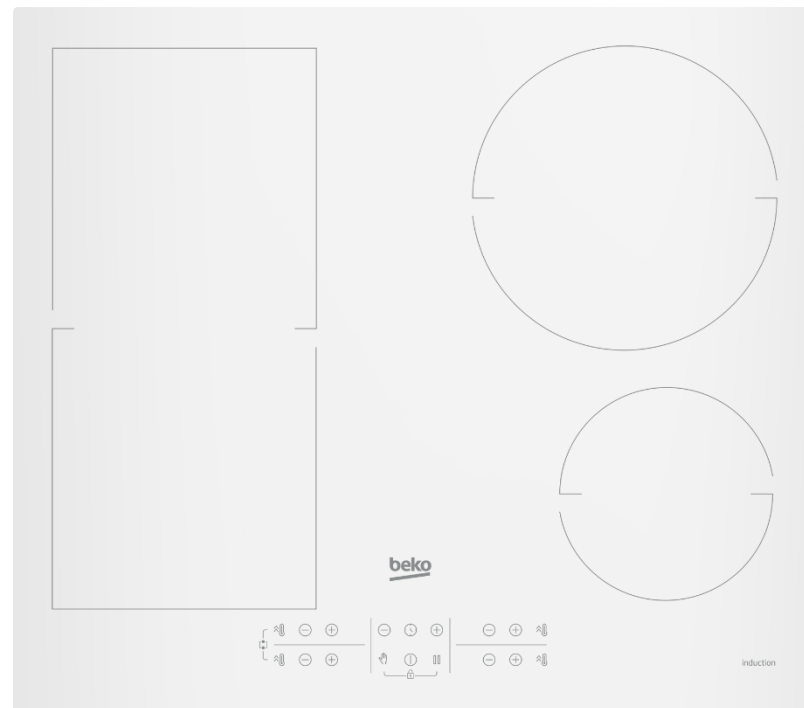

HII 64200 FMTW

Indukční varná deska **Direct Access** s **IndyFlex zónou**

Šíře: **60 cm**

Barva: **bílá**

- Přední levá (kW) Ø 180 – 2000/ 2300 W
- Zadní levá (kW) Ø 180 – 2000/ 2300 W
- Přední pravá (kW) Ø 145 – 1600/ 1800 W
- Zadní pravá (kW) Ø 210 – 2000/ 2300 W
- **IndyFlex – dvě zóny, které je možno použít každou samostatně, nebo jako jednu obdélníkovou.**
- Sensorové ovládání, **9 úrovní+ booster**
- 4 x Timer/ 4 x Booster
- **Stop and Go**
- Displej
- Dětský zámek+zámek pro čištění
- Ochrana proti přetečení
- Ochrana proti přehřátí
- Automatické vypnutí
- Ukazatel zbytkového tepla
- **EasyFix instalace**
- rozměry (V x Š x H): 5,2 x 58 x 51 cm