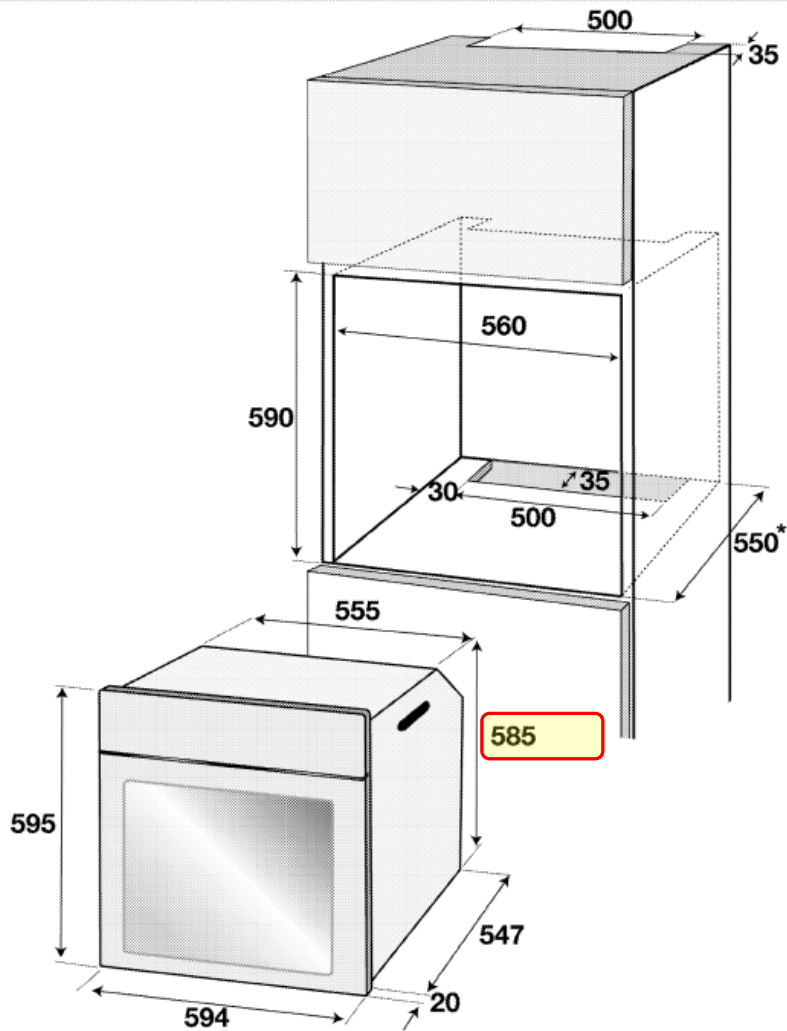

• Rozměry pro instalaci trub Beko

trouby Bxx 3xxx

**NEDOPORUČUJEME INSTALOVAT DO
STANDARDNÍ KUCHYŇSKÉ LINKY POD
VARNOU DESKU.**

**RESP. JE TŘEBA POČÍTAT S VĚTŠÍM
ROZMĚREM TROUBY PŘI INSTALACI.**

BIE
BIM
BIR
BIS
BVR

Rozměry pro instalaci trub Beko

BIM 3xxxx
OIM 3xxxx

BIM 2xxxx a BIR 1xxxx
OIM 2xxxx OIE 2xxxx

* min.