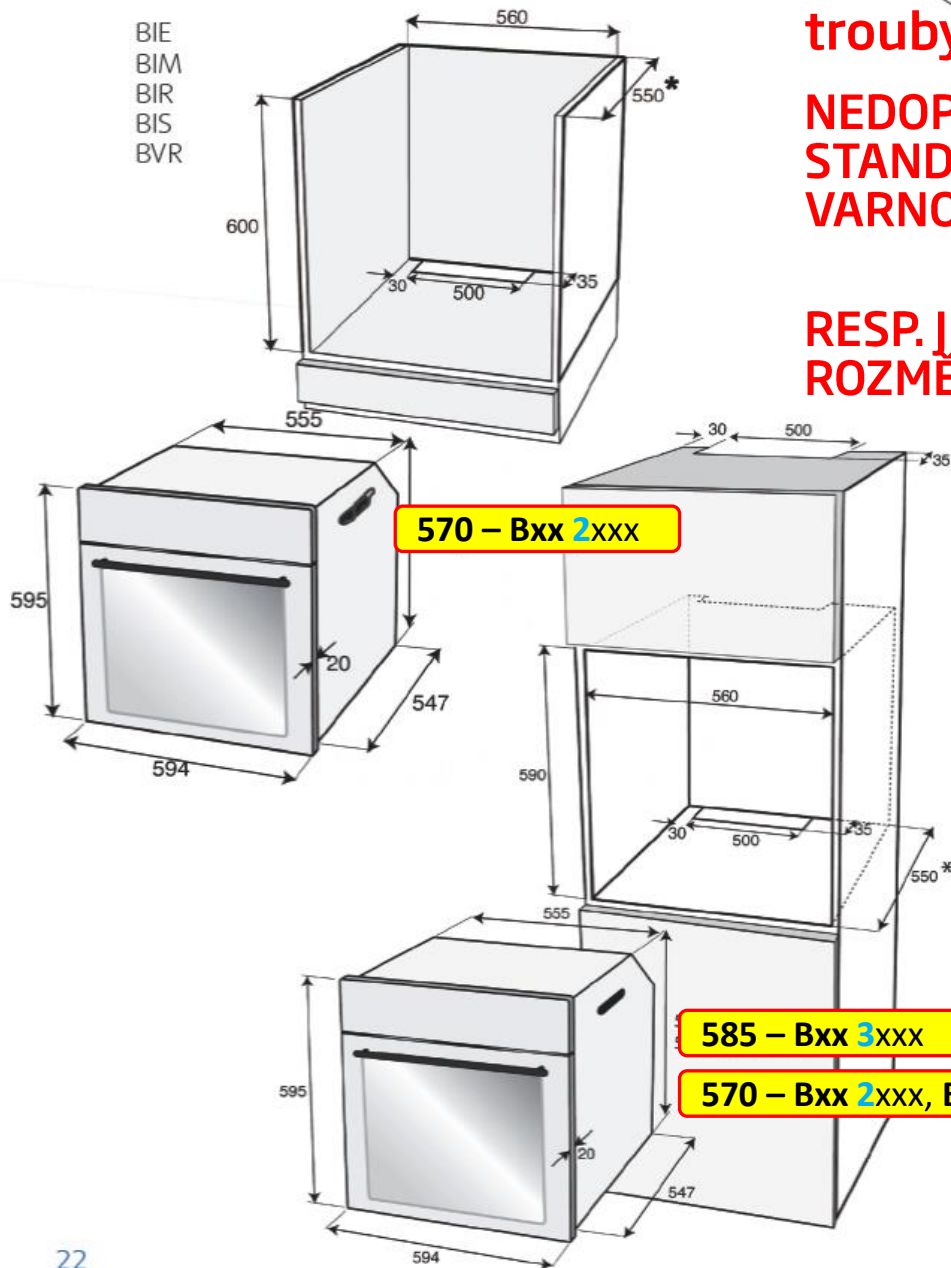

• Rozměry pro instalaci trub Beko

trouby Bxx 3xxx

**NEDOPORUČUJEME INSTALOVAT DO
STANDARDNÍ KUCHYŇSKÉ LINKY POD
VARNOU DESKU.**

**RESP. JE TŘEBA POČÍTAT S VĚTŠÍM
ROZMĚREM TROUBY PŘI INSTALACI.**

BIE
BIM
BIR
BIS
BVR

Rozměry pro instalaci trub Beko

BIM 3xxxx
OIM 3xxxx

BIM 2xxxx a BIR 1xxxx
OIM 2xxxx OIE 2xxxx

* min.