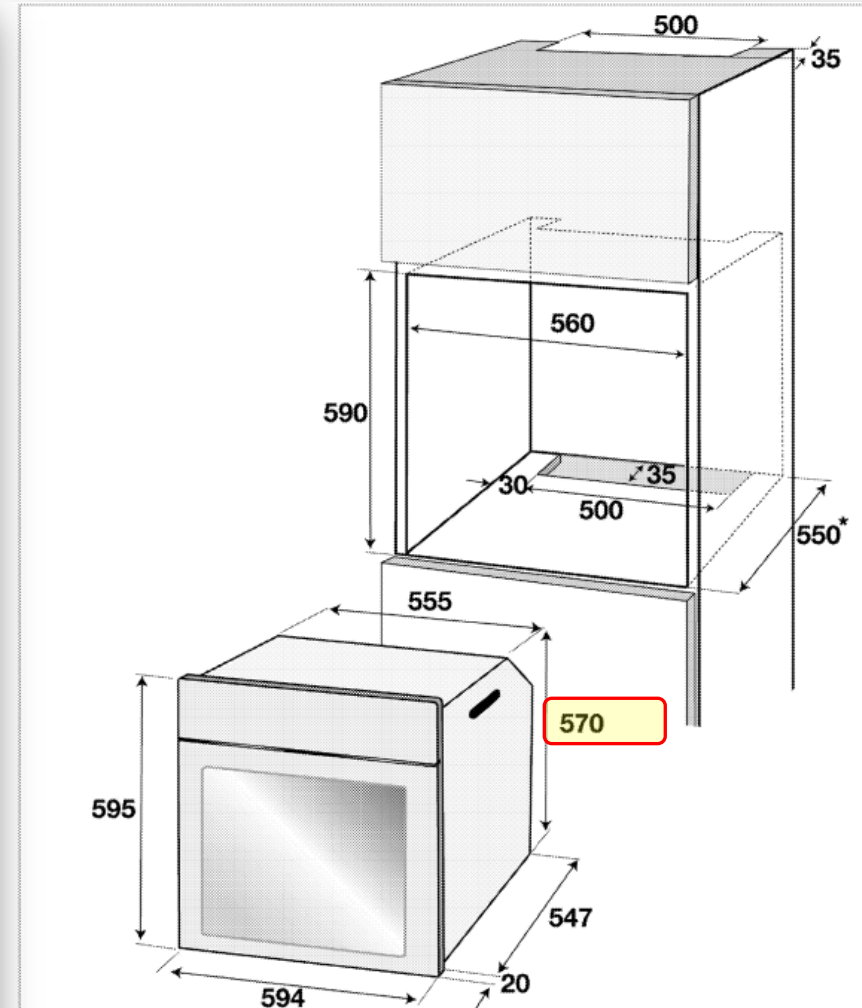

• Rozměry pro instalaci trub Beko

trouby Bxx 3xxx

**NEDOPORUČUJEME INSTALOVAT DO
STANDARDNÍ KUCHYŇSKÉ LINKY POD
VARNOU DESKU.**

**RESP. JE TŘEBA POČÍTAT S VĚTŠÍM
ROZMĚREM TROUBY PŘI INSTALACI.**

BIE
BIM
BIR
BIS
BVR

Rozměry pro instalaci trub Beko

BIM 3xxxx
OIM 3xxxx

BIM 2xxxx a BIR 1xxxx
OIM 2xxxx OIE 2xxxx

* min.