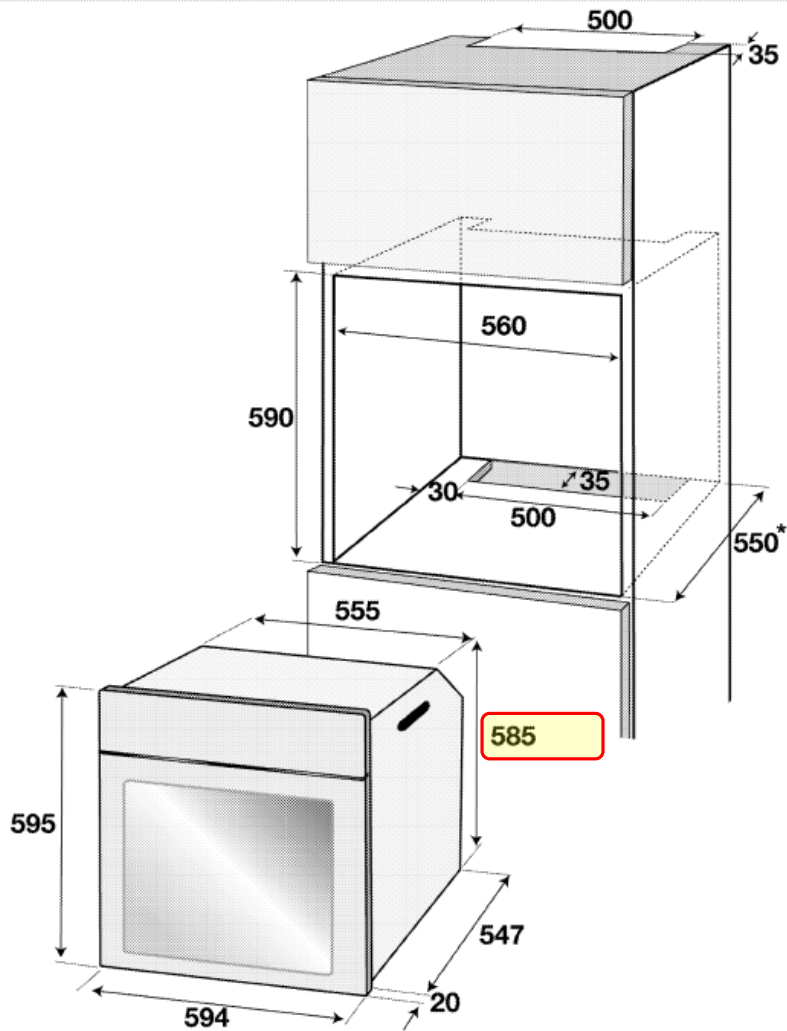

• Rozměry pro instalaci trub Beko

trouby Bxx 3xxx

**NEDOPORUČUJEME INSTALOVAT DO
STANDARDNÍ KUCHYŇSKÉ LINKY POD
VARNOU DESKU.**

**RESP.: JE TŘEBA POČÍTAT S VĚTŠÍ VÝŠKOU
SKELETU TROUBY PŘI INSTALACI.**

BIE
BIM
BIR
BIS
BVR

Rozměry pro instalaci trub Beko

Blx 3xxxx

Blx 2xxxx a Blx 1xxxx

* min.