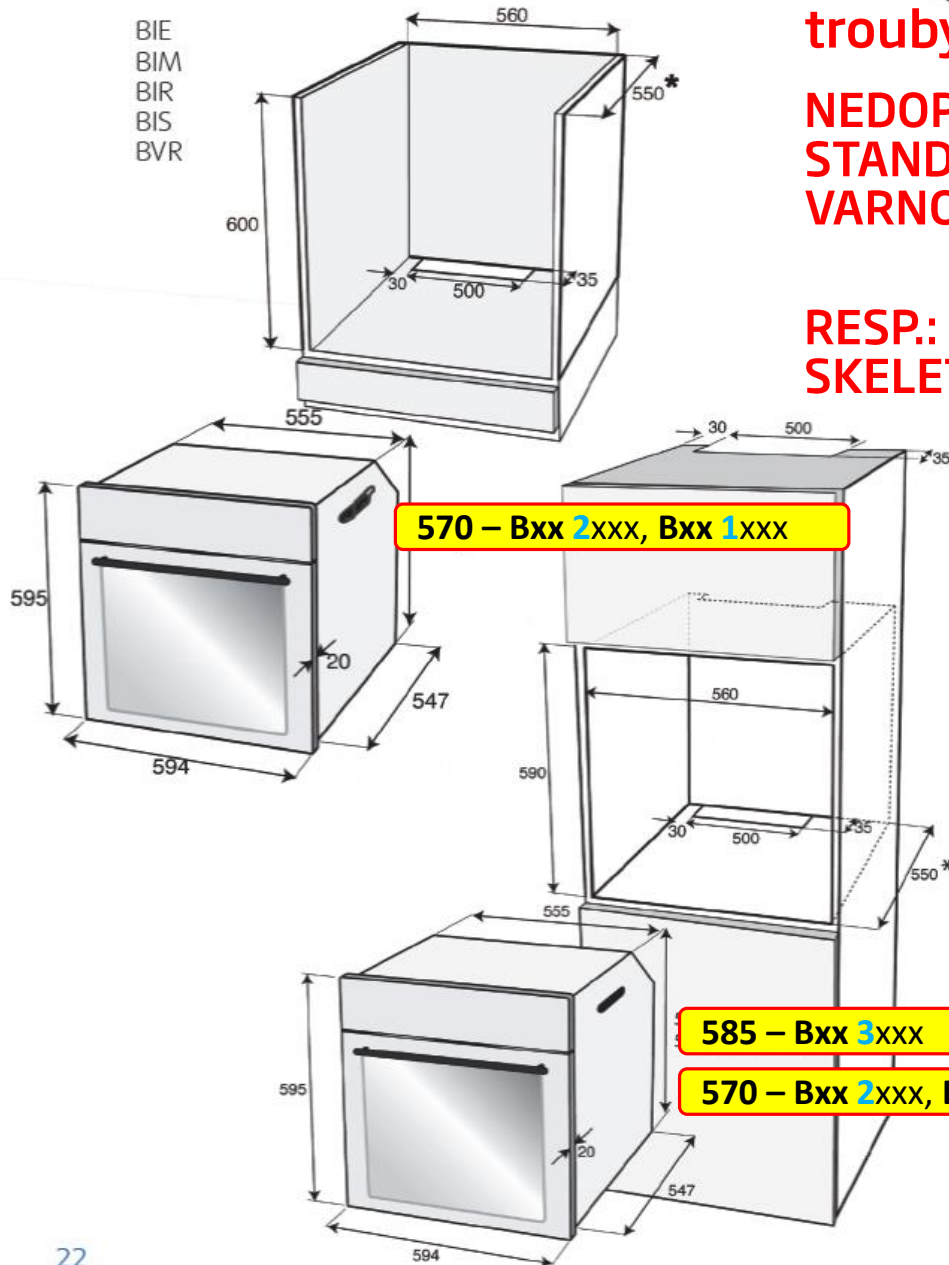

• Rozměry pro instalaci trub Beko

trouby Bxx 3xxx

**NEDOPORUČUJEME INSTALOVAT DO
STANDARDNÍ KUCHYŇSKÉ LINKY POD
VARNOU DESKU.**

**RESP.: JE TŘEBA POČÍTAT S VĚTŠÍ VÝŠKOU
SKELETU TROUBY PŘI INSTALACI.**

BIE
BIM
BIR
BIS
BVR

Rozměry pro instalaci trub Beko

Blx 3xxxx

Blx 2xxxx a Blx 1xxxx

* min.