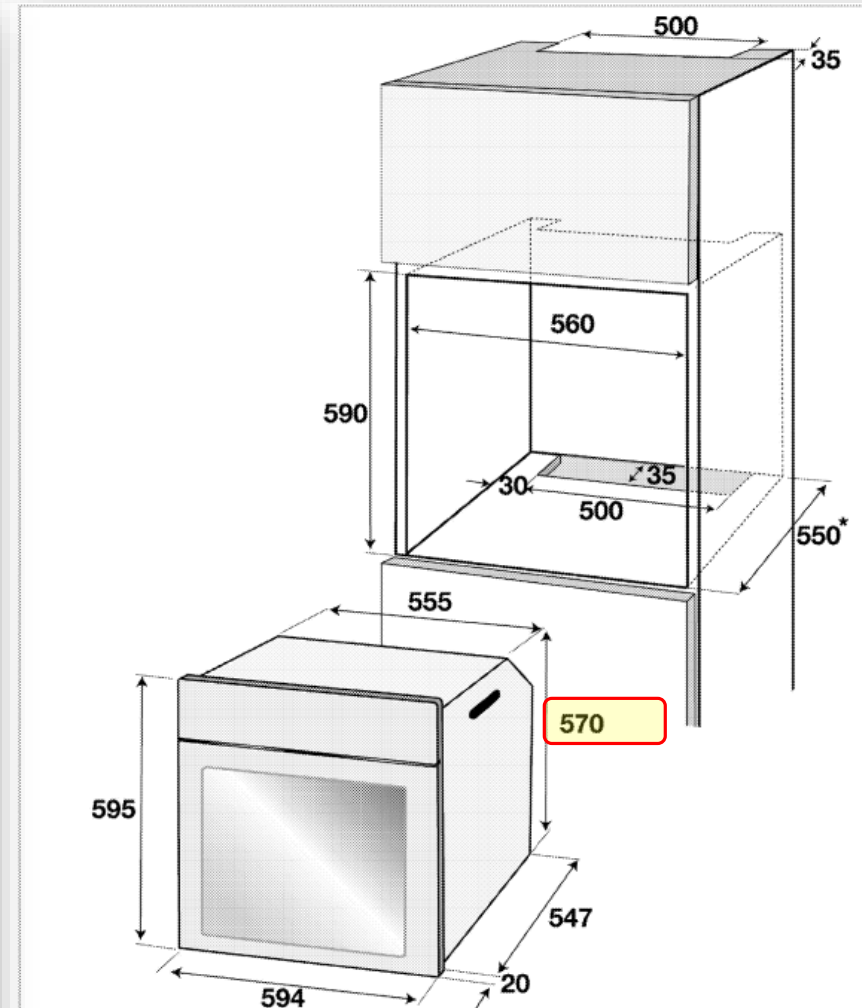

• Rozměry pro instalaci trub Beko

trouby Bxx 3xxx

**NEDOPORUČUJEME INSTALOVAT DO
STANDARDNÍ KUCHYŇSKÉ LINKY POD
VARNOU DESKU.**

**RESP.: JE TŘEBA POČÍTAT S VĚTŠÍ VÝŠKOU
SKELETU TROUBY PŘI INSTALACI.**

BIE
BIM
BIR
BIS
BVR

Rozměry pro instalaci trub Beko

Blx 3xxxx

Blx 2xxxx a Blx 1xxxx

* min.