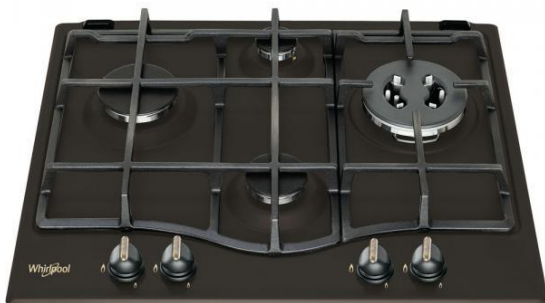

GMT 6422 AN

Varná doska

Whirlpool

EAN kód: 8003437616303

Typ varnej dosky	plynová
Kategória dosky	samostatná
Šírka dosky	do 60 cm

Vlastnosti

Dizajn	RUSTIKÁL
Farba	čierny antracit
Vyhotovenie	bez rámčeka
Ovládanie	gombíkmi
Počet varných zón	4
Umiestnenie ovládania	vpredú
Výkonný dvojkorunkový horák	áno
Zapaľovanie horákov	integrované
Bezpečnostné ventily horákov	áno
Druh mriežky	liatinová
Počet mriežok	3

Varné zóny

Predná ľavá zóna	dvojkorunková
------------------	---------------

Technické údaje

Maximálny výkon horákov	50000 W
Montovaná tryska	G20
Tryska v príslušenstve	G30
Napätie	230 V
Frekvencia	50 Hz
Pripojenie na 230 V	áno
Spotreba energie v pohotovostnom režime (2010/30/ EC)	< 1,0 W
Spotreba energie vo vypnutom režime (2010/30/ EC)	< 0,5 W
Rozmery (vxšxh)	33x590x510 mm
Rozmery s obalom (vxšxh)	160x640x560 mm
Rozmery otvoru pre zabudovanie (vxšxh)	41x555x475 mm
Hmotnosť	10,2 kg
Hmotnosť s obalom	10,8 kg